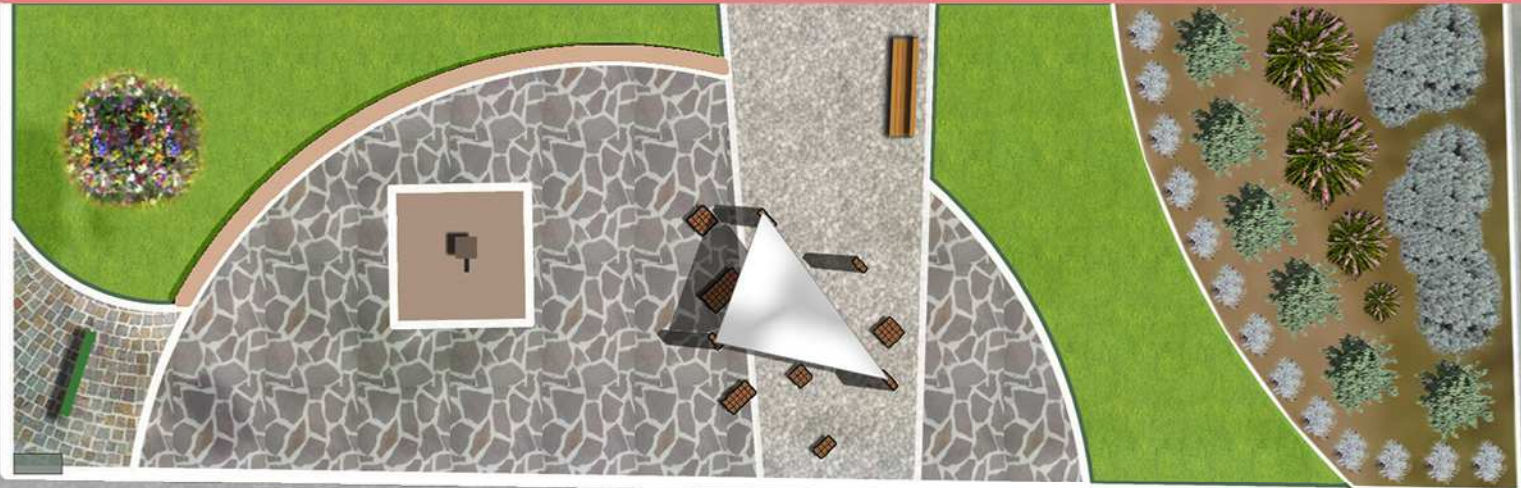

PROGETTAZIONE DELL'AREA VERDE IN VIA CARMELO MAESTRINI _CASAL BRUNORI_ ROMA

progetto: Arch. Valerio Castellana & Arch. Giulia De Santis
committente: C.d.Q Casal Brunori (Municipio 9-ex 12)